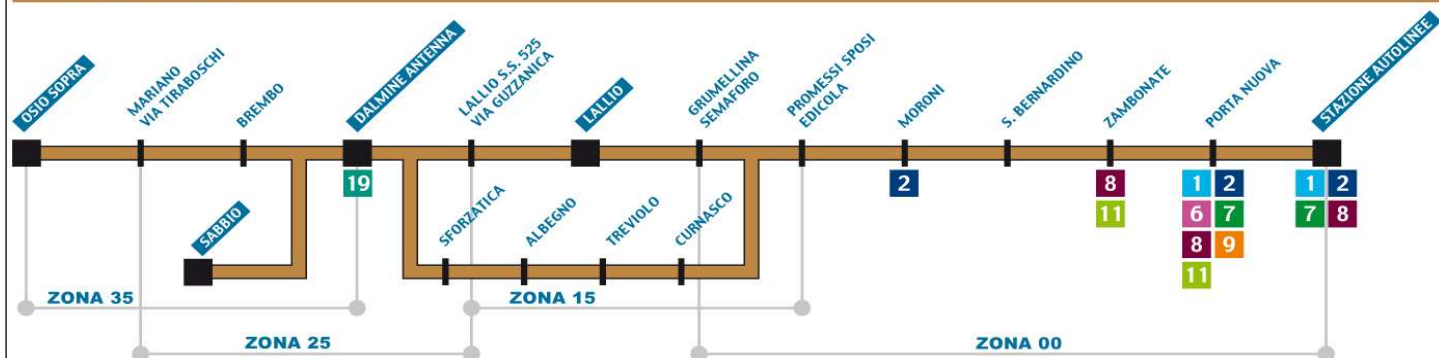

Orario invernale in vigore dal 27 febbraio 2011

LINEA 5

OSIO SOPRA - BREMBO - SABBIO - DALMINE - LALLIO
TREVIOLO - CURNASCO - VILLAGGIO SPOSI
PORTA NUOVA - STAZIONE AUTOLINEE

ATB Point: Tel. 035.23.60.26 - Fax 035.34.62.11 - atbpoint@atb.bergamo.it - www.atb.bergamo.it

Linea 5

ORARIO LUNEDI' VENERDI' SCOLASTICO

OSIO SOPRA	5.53		6.28		6.40	6.43				6.55	7.07	7.20		7.33	7.52				8.26								
MARIANO	6.00		6.35		6.47	6.50			6.57	7.03	7.15	7.28		7.41	8.01				8.33								
BREMBO			6.39		6.51	6.54				7.08	7.19	7.32		7.45	8.05				8.37								
SABBIO					6.48				6.58	7.07	7.17		7.35					8.12	8.48								
DALMINE (Itis)													7.44														
DALMINE	6.05	6.09	6.28		6.43	6.53	6.54	6.55	6.58	7.04	7.05	7.08	7.13	7.13	7.25	7.25	7.36	7.48	7.49	8.09	8.19	8.41	8.57				
GUZZANICA	6.06				6.44	6.54		6.56	6.59				7.14	7.26	7.38			7.51	8.11				8.43				
SFORZATICA			6.10	6.29			6.56			7.06	7.06	7.09	7.15		7.27			7.49				8.22	8.58				
LALLIO	5.27	6.13	6.35		6.52	7.03		7.05	7.08				7.13	7.16			7.23	7.35	7.46		7.59	8.19	8.52				
RONCOLA										7.06												8.18					
TREVIOLO			6.18	6.48			7.04			7.10	7.14		7.25	7.36			7.58				8.22	8.31	9.08				
CURNASCO			6.22	6.53			7.09			7.15	7.19		7.30	7.41			8.03				8.27	8.36	9.12				
VILLAGGIO SPOSI	5.32	6.19	6.25	6.41	6.56	6.58	7.10	7.12	7.12	7.15	7.18	7.22	7.20	7.23			7.32	7.44	7.44	7.55	8.06	8.07	8.27	8.30	8.39	8.58	9.15
BROSETA (C.R.I.)														7.42													
VIA DEI CANIANA	5.36	6.24	6.30	6.46	7.01	7.04	7.15	7.17	7.18	7.21	7.23	7.27	7.26	7.29			7.38	7.49	7.50	8.01	8.11	8.13	8.34	8.35	8.44	9.04	9.20
PORTA NUOVA	5.43	6.31	6.37	6.53	7.09	7.12	7.23	7.25	7.26	7.29	7.31	7.36	7.35	7.38	7.53	7.47	7.58	7.58	8.09	8.20	8.22	8.42	8.43	8.52	9.13	9.28	
VIA CORRIDONI												7.43															
STAZ. AUTOLINEE	5.45	6.35	6.41	6.57	7.13	7.16		7.30	7.31	7.34	7.36			7.57	7.51	8.02	8.02	8.14	8.25	8.27	8.47	8.48	8.57	9.18	9.33		

OSIO SOPRA	8.57	9.28	9.59	10.29	10.59	11.30	12.00	12.33	13.06					13.37						14.01	14.29					
MARIANO	9.04	9.35	10.06	10.36	11.06	11.37	12.07	12.40	13.13					13.43						14.07	14.36					
BREMBO	9.08	9.39	10.10	10.40	11.10	11.41	12.11	12.44	13.17					13.47						14.11	14.40					
SABBIO		9.19	9.49	10.20	10.50	11.19	11.50	12.22	12.53	13.24										13.54	14.17					
DALMINE (Itis)																				14.08						
DALMINE	9.12	9.27	9.43	9.57	10.14	10.27	10.44	10.57	11.14	11.27	11.45	11.57	12.15	12.28	12.48	13.02	13.21	13.33	13.41	13.51	14.11	14.04	14.15	14.27	14.44	
GUZZANICA	9.14		9.44		10.15		10.45		11.15		11.46		12.16		12.49		13.22			13.53		14.16		14.45		
SFORZATICA		9.28		9.59		10.29		10.59		11.29		11.59		12.30		13.03		13.35	13.43		14.13	14.06		14.29		
LALLIO	9.22	9.52		10.23		10.53		11.23		11.54		12.24		12.57		13.30		13.49	14.01		14.24		14.53			
RONCOLA																				14.33				14.55		
TREVIOLO		9.37		10.07		10.37		11.07		11.37		12.07		12.38		13.13		13.44		14.42	14.15		14.38	15.01		
CURNASCO		9.41		10.11		10.42		11.12		11.42		12.12		12.42		13.18		13.49		14.20	14.12		14.42	15.05		
VILLAGGIO SPOSI	9.28	9.44	9.59	10.14	10.30	10.45	10.59	11.15	11.29	11.45	12.00	12.15	12.30	12.45	13.03	13.21	13.36	13.52	13.55	14.07		14.23	14.30	14.45	14.59	15.08
VIA DEI CANIANA	9.34	9.49	10.05	10.19	10.35	10.50	11.04	11.20	11.34	11.50	12.05	12.20	12.35	12.50	13.08	13.26	13.41	13.57	14.00	14.12		14.28	14.35	14.50	15.04	15.13
PORTA NUOVA	9.43	9.58	10.13	10.28	10.43	10.58	11.13	11.28	11.43	11.58	12.13	12.28	12.43	12.58	13.16	13.35	13.49	14.05	14.08	14.20		14.36	14.43	14.58	15.13	15.23
STAZ. AUTOLINEE	9.48	10.03	10.17	10.32	10.47	11.02	11.17	11.32	11.48	12.03	12.17	12.33	12.48	13.03	13.21	13.40	13.54	14.10	14.13	14.25		14.41	14.48	15.03	15.18	15.27