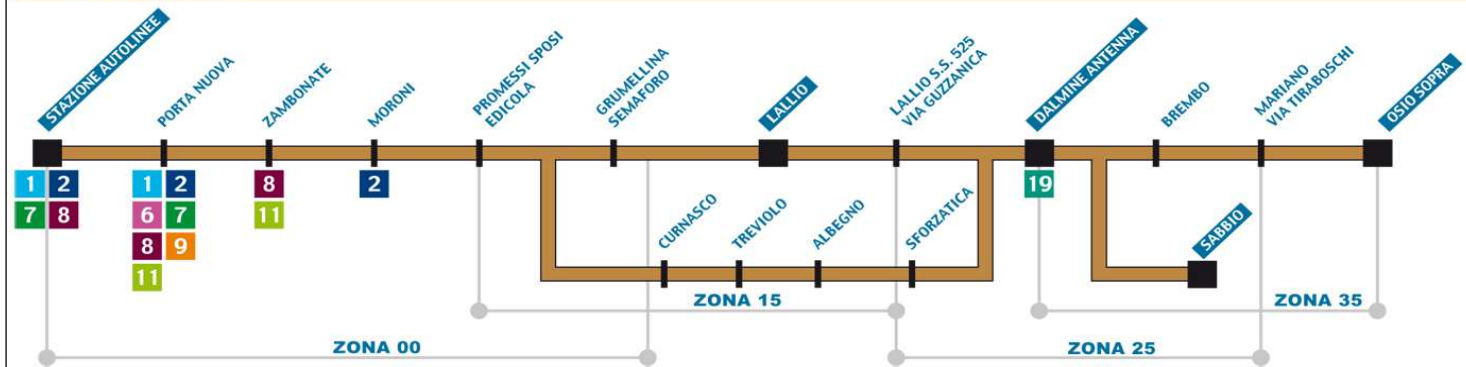

Linea 5

ORARIO LUNEDI' VENERDI' SCOLASTICO

STAZ. AUTOLINEE	5.05	5.13	5.30	6.10	6.23	6.37	6.48	6.53	7.05	7.13	7.28	7.38	7.53	8.08	8.23	8.38	8.53	9.08	9.23	9.38	9.53	10.08	10.23	10.38	10.53
PORTA NUOVA	5.08	5.16	5.32	6.13	6.26	6.40	6.51	6.56	7.08	7.16	7.31	7.41	7.56	8.11	8.25	8.41	8.56	9.11	9.26	9.41	9.56	10.11	10.26	10.41	10.56
OSPEDALE			5.40																						
VIA MORONI	5.11	5.19		6.16	6.29	6.43	6.54	6.59	7.12	7.20	7.35	7.45	7.59	8.15	8.29	8.45	9.00	9.15	9.30	9.45	10.00	10.16	10.31	10.46	11.01
VILLAGGIO SPOSI	5.16	5.24	5.49	6.21	6.34	6.48	6.59	7.04	7.17	7.26	7.42	7.52	8.06	8.22	8.36	8.52	9.07	9.22	9.37	9.51	10.06	10.22	10.37	10.52	11.07
LALLIO	5.23			6.28	6.56	7.07			7.25	7.50			8.14	8.30			9.00	9.29	9.58		10.29		10.59		
GUZZANICA				6.34	7.01	7.13			7.31	7.56			8.20	8.36			9.06	9.35	10.04		10.35		11.05		
CURNASCO		5.29	5.54		6.39			7.09	7.31		7.57			8.41			9.12		9.42		10.11		10.42		11.12
TREVILOLO		5.31	5.56		6.41			7.12	7.34		8.00			8.44			9.15		9.44		10.13		10.44		11.14
ALBEGNO		5.34	5.59		6.45			6.57	7.16	7.40	8.04			8.47			9.18		9.48		10.17		10.48		11.18
RONCOLA							7.05																		
SFORZATICA		5.38	6.03		6.50			7.20	7.44		8.09			8.52			9.23		9.53		10.22		10.52		11.22
DALMINE		5.42	6.07	6.38	6.54	7.05	7.17	7.25	7.35	7.56	8.00	8.22	8.24	8.40	8.57	9.10	9.28	9.39	9.59	10.08	10.27	10.39	10.57	11.09	11.27
BREMBIO						7.19			7.37		8.02		8.26	8.42			9.12		9.41		10.10		10.41		11.11
DALMINE (Itis)										7.52	8.18														
MARIANO		5.47	6.43		7.10	7.25		7.43	8.07		8.32	8.47		9.17			9.47		10.16		10.47		11.17		
OSIO SOPRA		5.53	6.49		7.16	7.31		7.49	8.13		8.37	8.53		9.23			9.53		10.22		10.53		11.23		
SABBIO				7.01				7.31	8.03	8.28			9.04	9.34			10.05	10.33		11.04		11.34